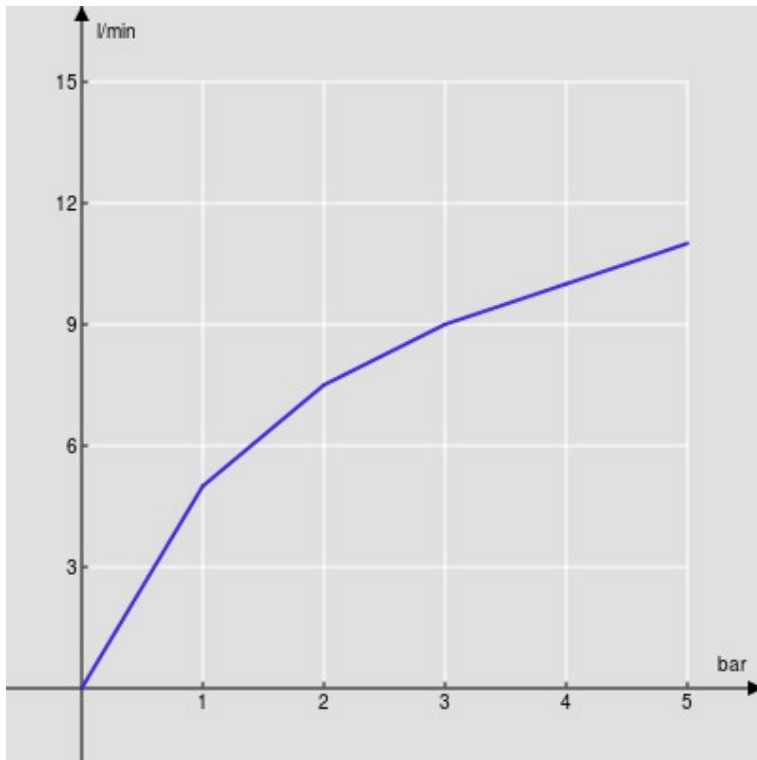

SPECIFICHE

Monocomando

Chrome

Aeratore anticalcare M 16,5 x 1

Getto orientabile

Scarico 1 1/4" e flessibili inox ø 3/8"

Limitatore di portata con freno al 50%

Imballo: 41 x 21 x 7 cm / 0,006066 m³ / 2,00 kg

CERTIFICAZIONI

DIAGRAMMA DI PORTATA: ACQUA CALDA/FREDDA

— Aeratore

DIAGRAMMA DI PORTATA: ACQUA MISCELATA

— Aeratore