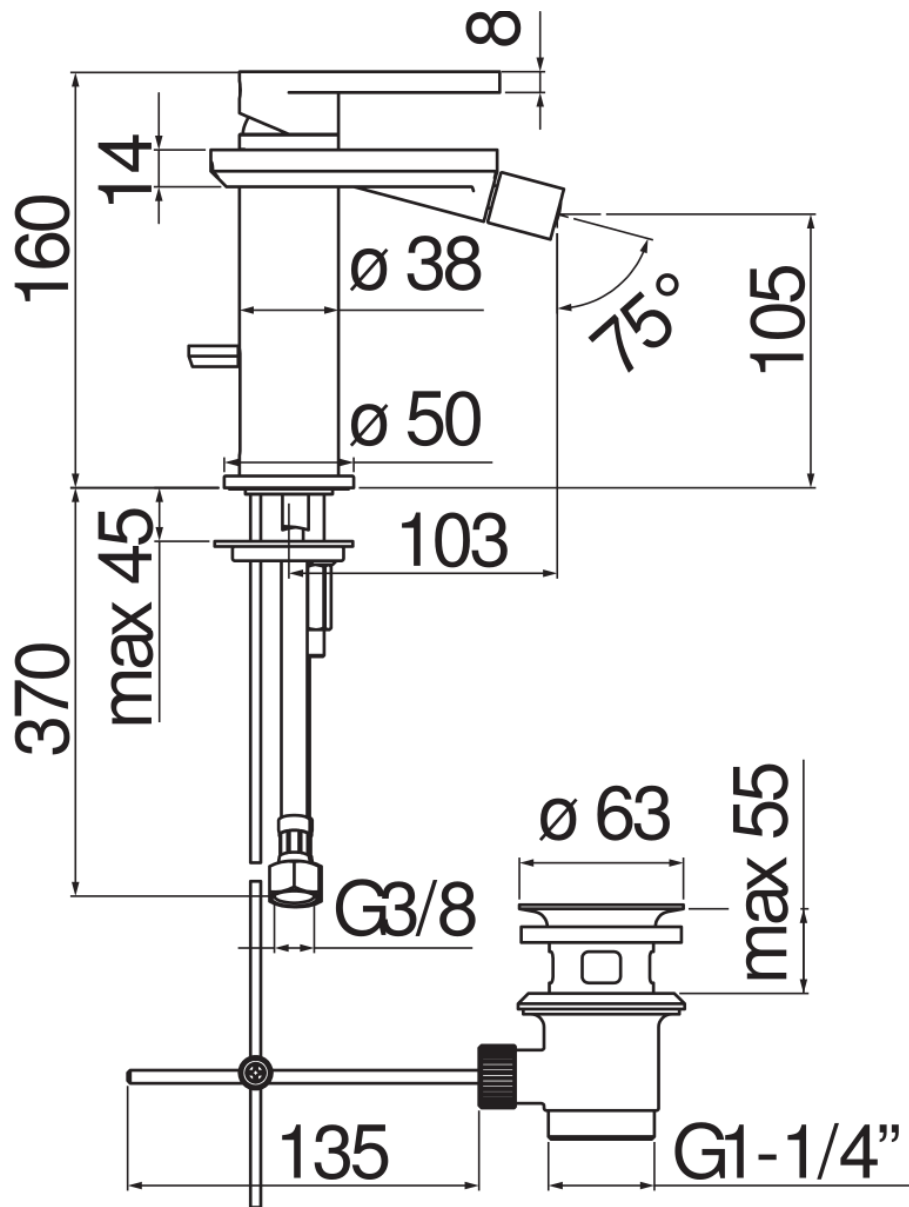

SPECIFICHE

Monocomando

Chrome

Aeratore anticalcare M 16,5 x 1

Getto orientabile

Scarico 1 1/4" e flessibili inox ø 3/8"

Limitatore di portata con freno al 50%

Imballo: 41 x 21 x 7 cm / 0,006066 m³ / 2,00 kg

CERTIFICAZIONI

DIAGRAMMA DI PORTATA: ACQUA CALDA/FREDDA

— Aeratore

DIAGRAMMA DI PORTATA: ACQUA MISCELATA

— Aeratore