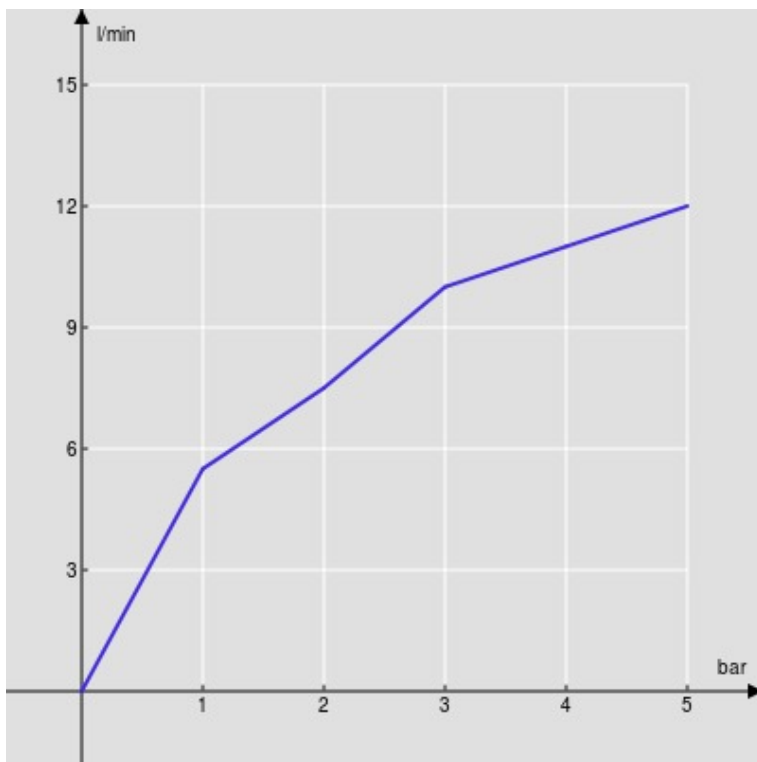

SPECIFICHE

Monocomando

Chrome

Aeratore anticalcare M 16,5 x 1

Getto orientabile

Scarico 1 1/4" e flessibili inox ø 3/8"

Limitatore di portata con freno al 50%

Imballo: 41 x 21 x 7 cm / 0,006066 m³ / 2,00 kg

CERTIFICAZIONI

DIAGRAMMA DI PORTATA: ACQUA CALDA/FREDDA

— Aeratore

DIAGRAMMA DI PORTATA: ACQUA MISCELATA

— Aeratore